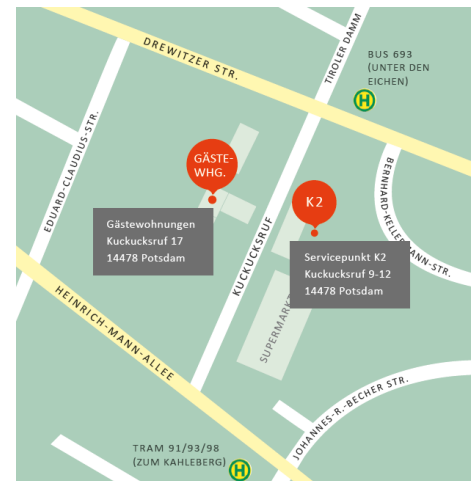

## Wegbeschreibung zum Servicepunkt „K2“

Der Servicepunkt „K2“ befindet sich neben dem Supermarkt.

### Adresse vom Servicepunkt „K2“:

Kuckucksruf 9 – 12, 14478 Potsdam

Die pbG Gästewohnungen befinden sich in dem Quartier Kuckucksruf 16 – 19c, gegenüber vom Supermarkt und Servicepunkt „K2“.

### Adresse der Gästewohnungen:

Kuckucksruf 17, 14478 Potsdam

## Wegbeschreibung zum Schlüsseltresor

Der Schlüsseltresor befindet sich auf dem Gelände vom Quartier Kuckucksruf 16 – 19c. Der Zugang erfolgt vorbei an der Fahrzeugschranke.

Neben der sichtbaren Briefkastenanlage geradezu, befinden sich mehrere nummerierte Schlüsseltresore.